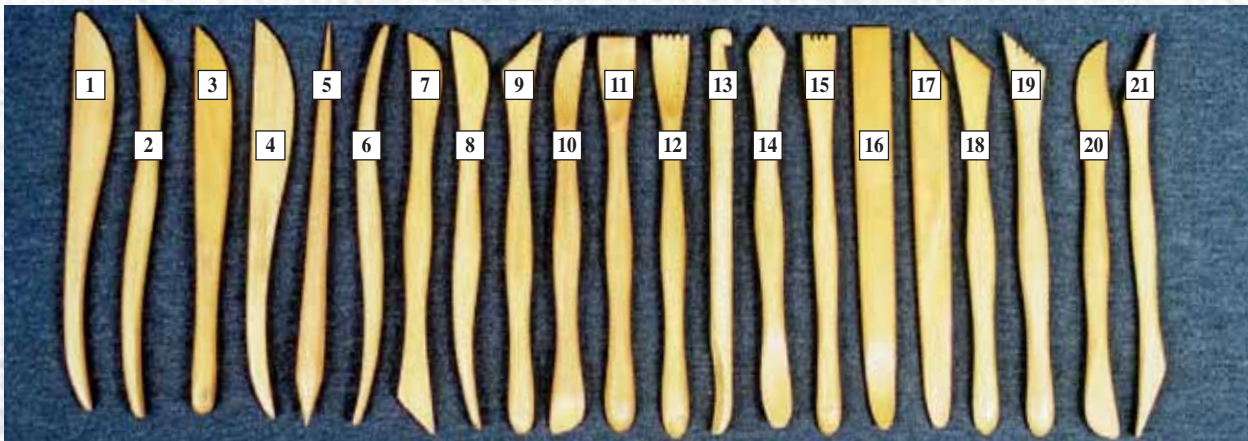

Outils bois

▲ **Mirettes (sculpture)** - 6 modèles - Extrémité métal - Longueur 20 cm (à l'unité)

Réf. 1 - 3103780690502

Réf. 3 - 3103780690526

Réf. 5 - 3103780690540

Réf. 2 - 3103780690519

Réf. 4 - 3103780690533

Réf. 6 - 3103780690557

▲ **Ebauchoirs (modelage)** - 21 modèles - Longueur 20 cm (à l'unité)

Réf. 1 - 3103780690298

Réf. 8 - 3103780690366

Réf. 15 - 3103780690434

Réf. 2 - 3103780690304

Réf. 9 - 3103780690373