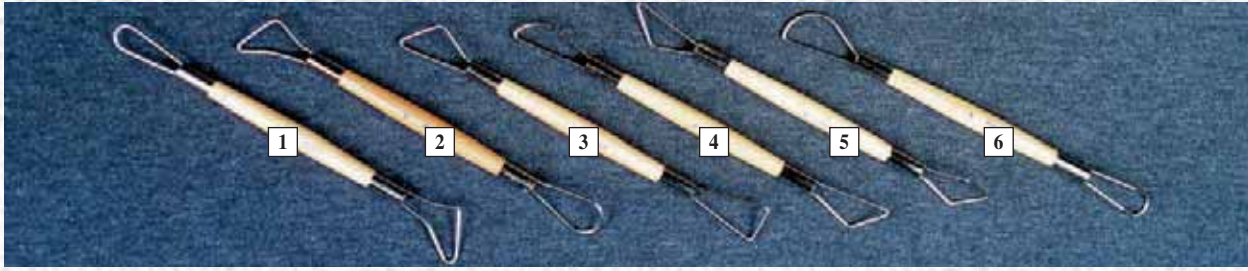

Outils bois

▲ **Mirettes (sculpture)** - 6 modèles - Extrémité métal - Longueur 20 cm (à l'unité)

Réf. 1 - 3103780690502

Réf. 3 - 3103780690526

Réf. 5 - 3103780690540

Réf. 2 - 3103780690519

Réf. 4 - 3103780690533

Réf. 6 - 3103780690557

▲ **Ebauchoirs (modelage)** - 21 modèles - Longueur 20 cm (à l'unité)

Réf. 1 - 3103780690298

Réf. 8 - 3103780690366

Réf. 15 - 3103780690434

Réf. 2 - 3103780690304

Réf. 9 - 3103780690373