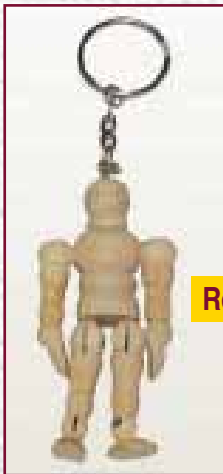

Mannequins bois vernis

Réf. A12203

30 cm - Homme
3103780122034

Réf. A12204

30 cm - Femme
3103780122041

Réf. A12205

40 cm - Homme
3103780122058

Réf. A12206

40 cm - Femme
3103780122065

Réf. A12101

12 cm - Homme
Naturel
3103780121013

Réf. A12003

180 cm - Homme
Taille adulte
3103780120030

Necessaires

Mannequins bois vernis

Réf. A12201 - 20 cm - Homme
3103780693695
(non illustré)

Réf. A12001 - 120 cm - Enfant
3103780693688

Réf. A12105 - 6,5 cm - Porte clef
3103780693671

Animaux articulés

Réf. A12572
CHAT - Vernis naturel
13 x 15 x 6,5 cm
3103780693657

CHIEN - Vernis naturel
13 x 15 x 6,5 cm
3103780693640