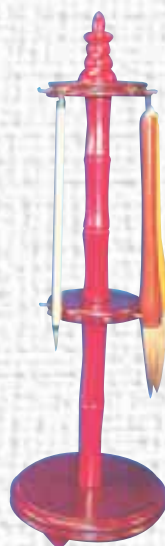

Porte-pinceaux bambous en bois laqué

▲ Portique (sans pinceau)

Réf. BJ01 - Portique (2 pieds) - 33 x 26 cm
3103780691462

▲ Tourniquet (sans pinceau)

Réf. BJ04 - Tourniquet (mat) - H 45 cm
3103780691479

Pâte à modeler

◀ Pâte à modeler "Plastilina"

Couleur grise
Pour moulage et empreinte
Ne sèche pas

Réf. 5005 - Bloc de 0,5 kg
8018721044403

Réf. 5010 - Bloc de 1 kg
8018721044410

Gommes

Réf. 6255 - Mie de pain grise
Boîte de 20 gommes
3103780600761

Réf. OV12 - Gomme galet
Petit modèle
62 x 28 x 12,5 mm
Boîte de 12
3103780690588

Réf. OV60 - Gomme galet
Grand modèle
66 x 38 x 17 mm
Boîte de 6
3103780690595

Accessoires