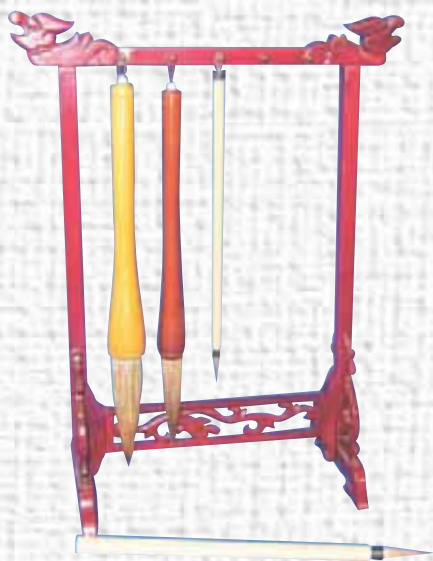

Porte-pinceaux bambous en bois laqué

▲ Portique (sans pinceau)

Réf. BJ01 - Portique (2 pieds) - 33 x 26 cm
3103780691462

▲ Tourniquet (sans pinceau)

Réf. BJ04 - Tourniquet (mat) - H 45 cm
3103780691479

Pâte à modeler

◀ Pâte à modeler "Plastilina"

Couleur grise
Pour moulage et empreinte
Ne sèche pas

Réf. 5005 - Bloc de 0,5 kg
8018721044403

Réf. 5010 - Bloc de 1 kg
8018721044410

Gommes

Réf. 6255 - Mie de pain grise
Boîte de 20 gommes
3103780600761

Réf. OV12 - Gomme galet
Petit modèle
62 x 28 x 12,5 mm
Boîte de 12
3103780690588

Réf. OV60 - Gomme galet
Grand modèle
66 x 38 x 17 mm
Boîte de 6
3103780690595

Accessoires