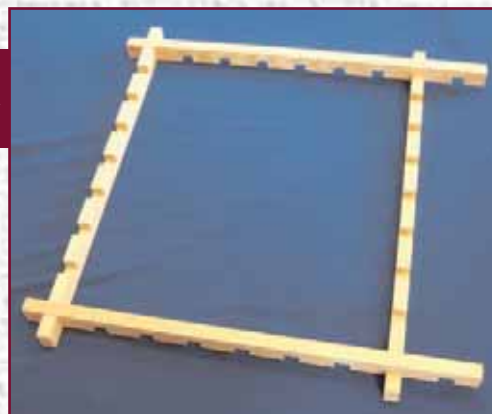

Nouveautés

Cadres peinture sur soie

Bois naturel à encoches (4 barres filmées)

Réf. CAD1 - 1,6 x 2,9 x 50 cm 3103780693725

Réf. CAD2 - 1,6 x 2,9 x 100 cm 3103780693732

Encre de chine noire liquide

Réf. MZ01 - flacon verre 60 ml 3103780692322