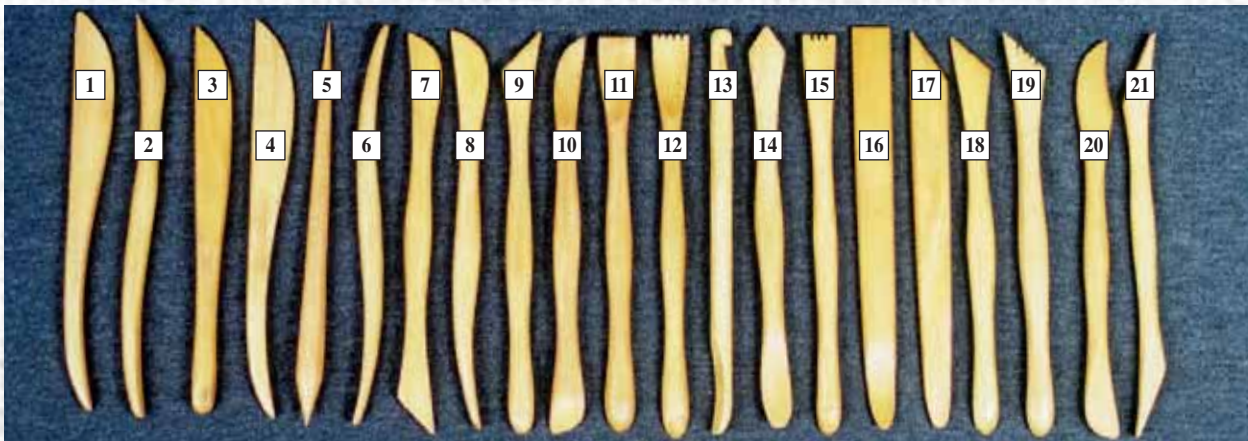

Outils bois

▲ **Mirettes (sculpture)** - 6 modèles - Extrémité métal - Longueur 20 cm (à l'unité)

Réf. 1 - 3103780690502

Réf. 3 - 3103780690526

Réf. 5 - 3103780690540

Réf. 2 - 3103780690519

Réf. 4 - 3103780690533

Réf. 6 - 3103780690557

▲ **Ebauchoirs (modelage)** - 21 modèles - Longueur 20 cm (à l'unité)

Réf. 1 - 3103780690298

Réf. 8 - 3103780690366

Réf. 15 - 3103780690434

Réf. 2 - 3103780690304

Réf. 9 - 3103780690373

Réf. 16 - 3103780690441

Réf. 3 - 3103780690311

Réf. 10 - 3103780690380

Réf. 17 - 3103780690458

Réf. 4 - 3103780690328

Réf. 11 - 3103780690397

Réf. 18 - 3103780690465

Réf. 5 - 3103780690335