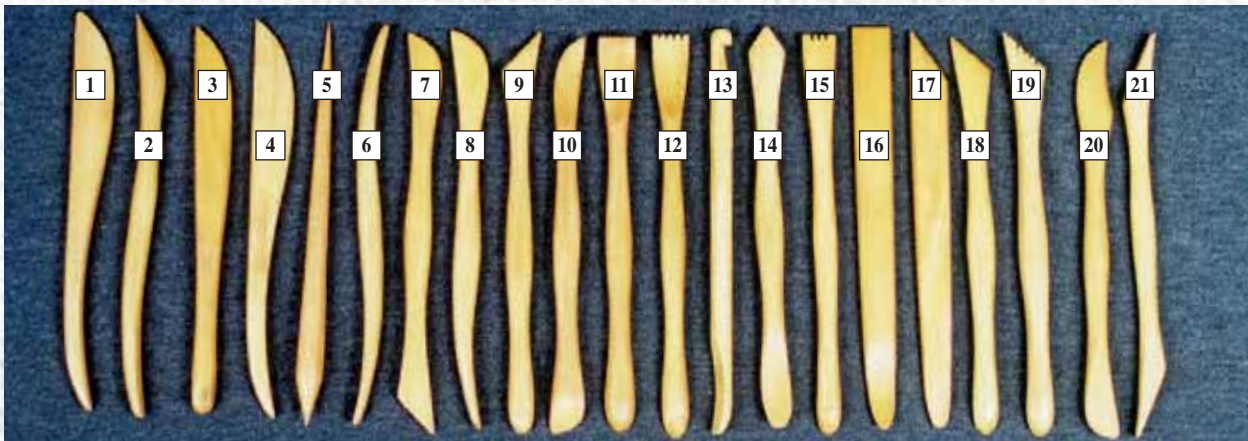

Réf. 410570 - 410 x 570 mm - 246 gr.
Paquet de 10 feuilles

▲ Enveloppe pour parchemin

Réf. 250109 - A6 - Paquet de 25 enveloppes
100 gr.
3103780601607

Outils bois

▲ **Mirettes (sculpture)** - 6 modèles - Extrémité métal - Longueur 20 cm (à l'unité)

Réf. 1 - 3103780690502

Réf. 3 - 3103780690526

Réf. 5 - 3103780690540

Réf. 2 - 3103780690519

Réf. 4 - 3103780690533

Réf. 6 - 3103780690557

▲ **Ebauchoirs (modelage)** - 21 modèles - Longueur 20 cm (à l'unité)

Réf. 1 - 3103780690298

Réf. 8 - 3103780690366

Réf. 15 - 3103780690434

Réf. 2 - 3103780690304

Réf. 9 - 3103780690373

Réf. 16 - 3103780690441

Réf. 3 - 3103780690311

Réf. 10 - 3103780690380