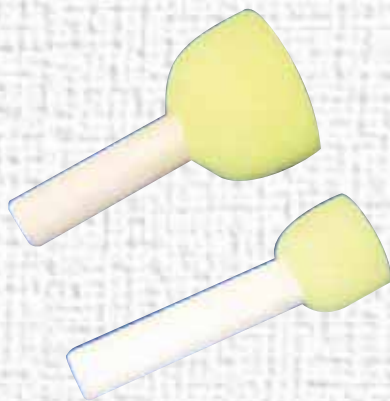

Rouleaux mousse Manet

- Réf. R402** - Sachet d'un rouleau 45 mm + 2 recharges
3103780401405
- Réf. R201** - Rouleau seul - Taille 20 mm
3103780401207
- Réf. R401** - Rouleau seul - Taille 45 mm
3103780401429
- Réf. R601** - Rouleau seul - Taille 60 mm
3103780401603
- Réf. R4** - Sachet de 10 mousses 45 mm
- Réf. R6** - Sachet de 10 mousses 60 mm
- Réf. REN04** - Sachet de 3 rouleaux assortis (20 - 45 - 60 mm)
3103780401986
- Réf. REN26** - Set de 3 outils :
"Technique des serviettes" (non illustré)
(Pinceau colle 101 - Rouleau 20 mm - 192 n° 20)
3103780192990

Tampons mousse Manet

Manche court bois - Spécial pochoir

- Réf. 46** - N° 3 - 30 m/m - **3103780046309**
- N° 4 - 50 m/m - **3103780046509**

Pinceaux mousse Manet

- Pour peinture sur soie**
- Réf. 165** - N° M1 - 25 mm - **3103780800307**
- N° M2 - 45 m/m - **3103780800505**
- N° M3 - 70 m/m - **3103780800802**
- N° M4 - 100 m/m - **3103780801007**