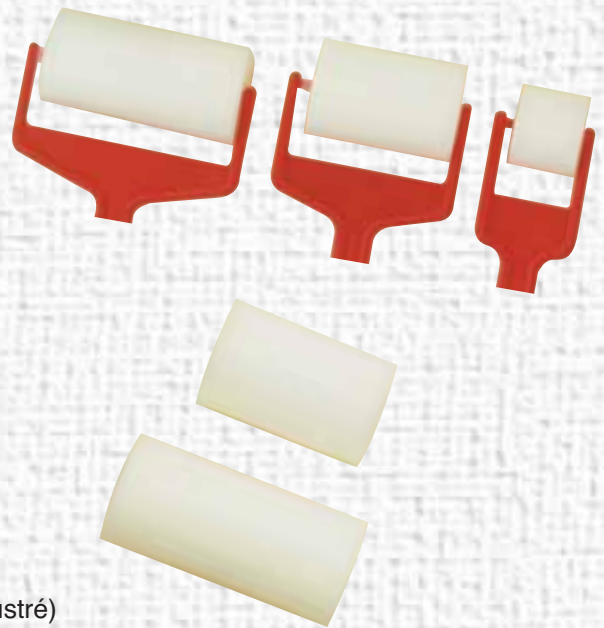

Rouleaux mousse Manet

- Réf. R402** - Sachet d'un rouleau 45 mm + 2 recharges
3103780401405
- Réf. R201** - Rouleau seul - Taille 20 mm
3103780401207
- Réf. R401** - Rouleau seul - Taille 45 mm
3103780401429
- Réf. R601** - Rouleau seul - Taille 60 mm
3103780401603
- Réf. R4** - Sachet de 10 mousses 45 mm
- Réf. R6** - Sachet de 10 mousses 60 mm
- Réf. REN04** - Sachet de 3 rouleaux assortis (20 - 45 - 60 mm)
3103780401986
- Réf. REN26** - Set de 3 outils :
"Technique des serviettes" (non illustré)
(Pinceau colle 101 - Rouleau 20 mm - 192 n° 20)
3103780192990

Tampons mousse Manet

Manche court bois - Spécial pochoir

- Réf. 46** - N° 3 - 30 m/m - **3103780046309**
- N° 4 - 50 m/m - **3103780046509**

Pinceaux mousse Manet

- Pour peinture sur soie**
- Réf. 165** - N° M1 - 25 mm - **3103780800307**
- N° M2 - 45 m/m - **3103780800505**
- N° M3 - 70 m/m - **3103780800802**
- N° M4 - 100 m/m - **3103780801007**