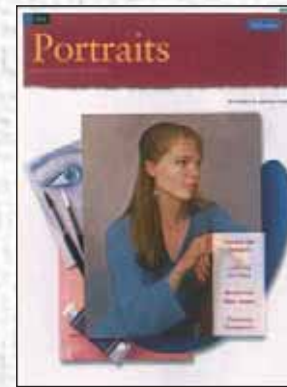

**HT238 OIL :
PORTRAITS**