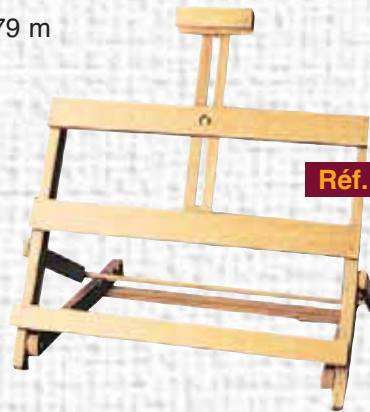

Réf. A13201 - Trépied bois
Toile coton
Hauteur 0,46 m
3103780132019

Chevalets d'atelier

Réf. CH440 - Modèle de cours
Huilé
Hauteur 1,57 m
Tablette réglable par vis
Poids 4 kg
3103780690946

Réf. CH441 - Crémaillère métal
Hêtre huilé
Hauteur maxi 2,44 m
Poids 6 kg
Dimension des toiles 1,27 m
3103780690953

Réf. CH431 - Crémaillère métal - Hêtre huilé - A patins avec casier à matériel
Hauteur et inclinaison réglables - Hauteur maxi 2,77 m
Dimension des toiles 1,41 m - Poids 9,5 kg
3103780690960

Necessaires

Chevalets de Table

Réf. CH116 - Hêtre huilé
Hauteur et inclinaison réglables
Hauteur maxi 1,14 m
Dimension des toiles 0,79 m
Poids 1,8 kg
3103780690908

Réf. CH117 - Hêtre huilé - Inclinaison
Boîte à tiroir latéral
Dimensions 0,36 x 0,40 m
Dimension des toiles 0,86 m
Poids 3,5 kg
3103780690939

Réf. CH118 - Dimensions 0,42 x 0,49 m
Poids 1 kg
3103780690915

Chevalet Studio

Réf. CH611 - Hêtre huilé
Dimensions :
0,60 x 0,68 x 1,80 m
Utilisable pour aquarelle
Poids 9 kg
Dimensions des toiles :
1,17 m
3103780692094