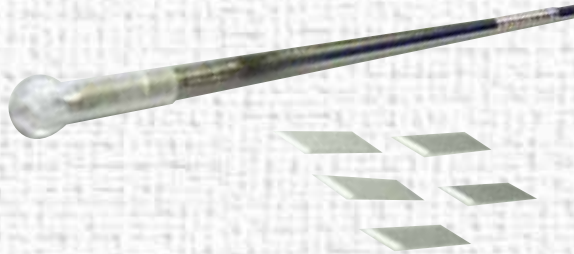

## Calames et cutter

### ◀ Plume bambou - 20 cm

**Réf. 334M** - Moyen  
3103780601560

**Réf. 334L** - Grand  
3103780601577

### ▶ Cutter de précision avec lames et pointe

**Réf. A15025** - 3103780691301

### Véritable agate montée sur manche bois - Polissage des feuilles d'or Pour doreur

11 modèles (photo taille réduite)

**Réf. AG3** - 3103780691547

**Réf. AG4** - 3103780691554

**Réf. AG21** - 3103780691561